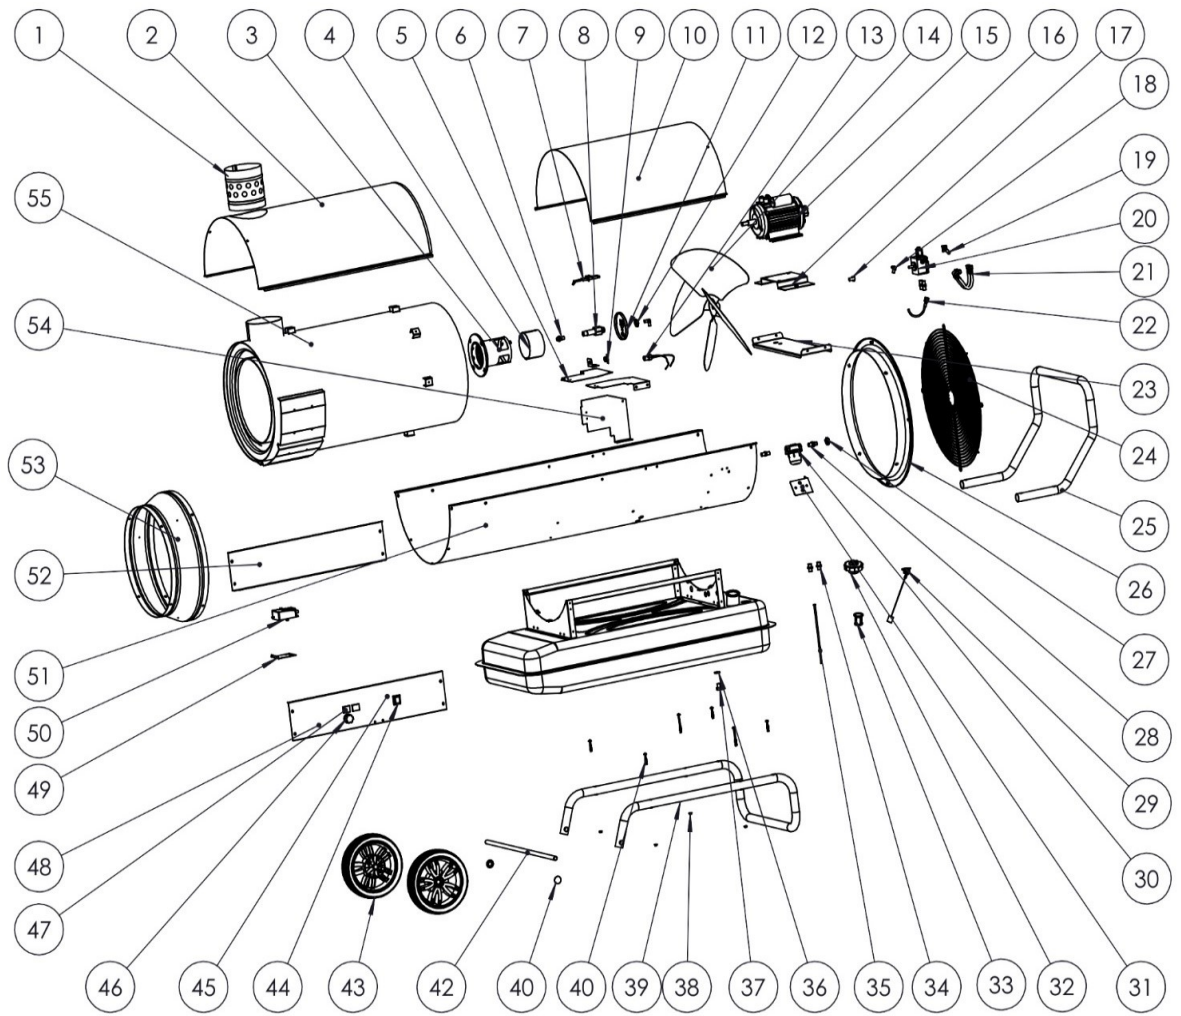

29112023-2.0

КАТАЛОГ ЗАПЧАСТЕЙ
Пушка тепловая TOR ВJB-85В 85 кВт
непрямого нагрева
(дизель)

№	Наименование	Артикул
1	1 Муфта дымохода для тепловых пушек VJB-85B (Chimney connector)	1043257
2	2 Кожух корпуса верхний,передний для тепловых пушек VJB-85B (Upper front shell)	1043263
3	3 Сопло горелки для тепловых пушек VJB-85B (Burner head)	1043264
4	4 Кольцо регулировки воздушного потока для VJB-85B (Combustion air flow adjustment collar)	1043265
5	5 Пластина направляющая,воздушного потока (левая) для VJB-85B (Air flow balance plate-L)	1043266
6	6 Форсунка для тепловых пушек VJB-85B (Nozzle)	1043267
7	7 Электрод для тепловых пушек VJB-85B (Electrodes)	1043268
8	8 Держатель форсунки для тепловых пушек VJB-85B (Nozzle holder)	1043269
9	9 Термостат для тепловых пушек VJB-85B (Safety thermostat)	1043270
10	10 Кожух корпуса верхний,задний для тепловых пушек VJB-85B (Upper rear shell)	1043271
11	11 Пластина держателя форсунки для тепловых пушек VJB-85B (Nozzle holder fixing disc)	1043272
12	12.Гайка держателя форсунки для тепловых пушек VJB-85B(nozzle holder fixing nut)	-----
13	13 Фотоэлемент для тепловых пушек VJB-85B (Photocell)	1043273
14	14 Крыльчатка для тепловых пушек VJB-85B (Propeller)	1043274
15	15 Мотор в сборе для тепловых пушек VJB-85B (Motor)	1043275
16	16 Держатель мотора для тепловых пушек VJB-85B (Motor fixing plate)	1043276
17	17 Кронштейн насоса для тепловых пушек VJB-85B (Gear pump coupling)	1043277
18	18 Соединитель для тепловых пушек VJB-85B (Elbow union)	1043278
19	19 Соединительный провод соленоидного клапана для тепловых пушек VJB-85B (Solenoid valve cable)	1043279
20	20 Насос шестеренчатый для тепловых пушек VJB-85B (Gear pump)	1043280
21	21 Топливный патрубок (малый) для тепловых пушек VJB-85B (Oil pipe)	1043281
22	22 РВД топливный для тепловых пушек VJB-85B (High pressure oil hose)	1043282
23	23 Кронштейн мотора для тепловых пушек VJB-85B (Motor support bracket)	1043283
24	24 Экран вентилятора защитный для тепловых пушек VJB-85B (Rear grill)	1043284
25	25 Ручка задняя для тепловых пушек VJB-85B (Handle)	1043285
26	26 Впускное кольцо для тепловых пушек VJB-85B (Air inlet cone)	1043286
27	27.Гайка для тепловых пушек VJB-85B(oil filter fixing nut)	-----
28	28.Шпилька для тепловых пушек VJB-85B(oilfilter fixing union)	-----
29	29 Индикатор уровня топлива для тепловых пушек VJB-85B (Oil gauge)	1043287
30	30 Фильтр топливный,вторичный для тепловых пушек VJB-85B (Oil filter)	1043288
31	31 Держатель фильтра топливного для тепловых пушек VJB-85B (Oil filter bracket)	1043289
32	32 Пробка топливного бака для тепловых пушек VJB-85B (Tank cap)	1043290
33	33 Фильтр топливный,первичный для тепловых пушек VJB-85B (Oil inlet filter)	1043291
34	34 Переходник для тепловых пушек VJB-85B (1/4" union)	1043292
35	35 Трубка топливная,втягивающая для тепловых пушек VJB-85B (Oil suction pipe)	1043293
36	36 Прокладка сливной пробки для тепловых пушек VJB-85B (Oil drain gasket)	1043294
37	37 Сливная пробка для тепловых пушек VJB-85B (Oil drain screw)	1043295